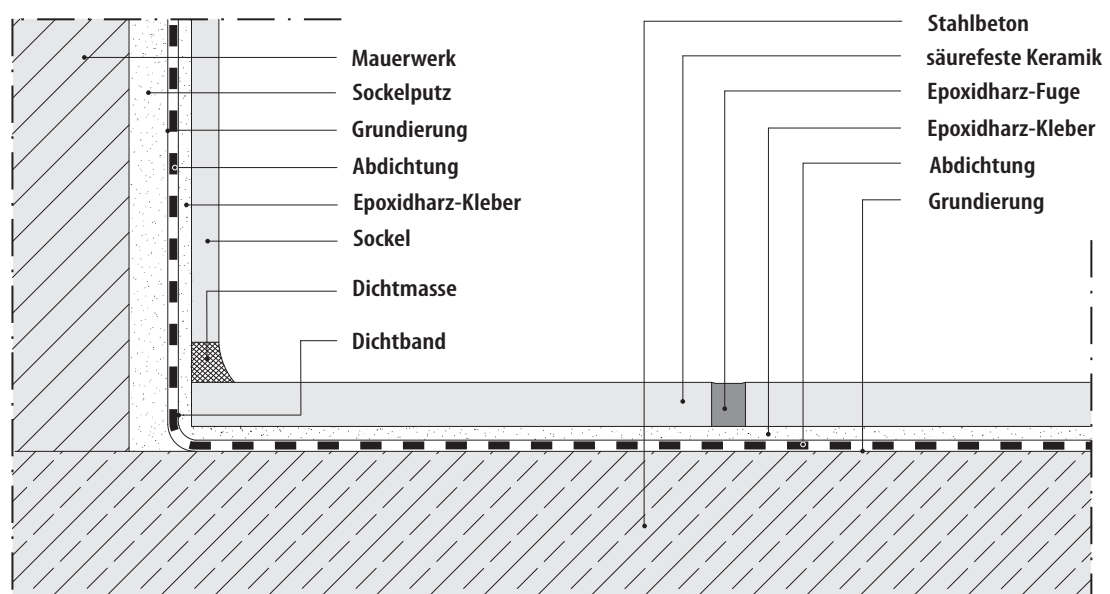

Detailzeichnungen stellen nur eine Empfehlung dar und ersetzen keine Fachplanung

**Wandanschluss**

Detailzeichnungen stellen nur eine Empfehlung dar und ersetzen keine Fachplanung

**Wandanschluss in mechanisch und/oder chemisch hochbeanspruchten Bereichen**

SAKRET Trockenbaustoffe Europa GmbH & Co. KG 03/08 | Vertikalschnitt